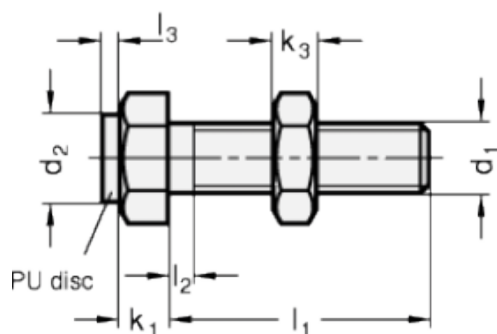

Varenummer: 20251M1035BK
 Beskrivelse: E+G Anslagsbolt GN 251-M10-35-BK
 med møtrik

Mål

Type AK

Type BK

Mounting block GN 412.1

d	= M10	s = 17
e	= 19.6	
K	= -	
k1	= 7	
k2	= 6	
l1	= 35	
l2 max.	= 4.5	
l3	= 2	