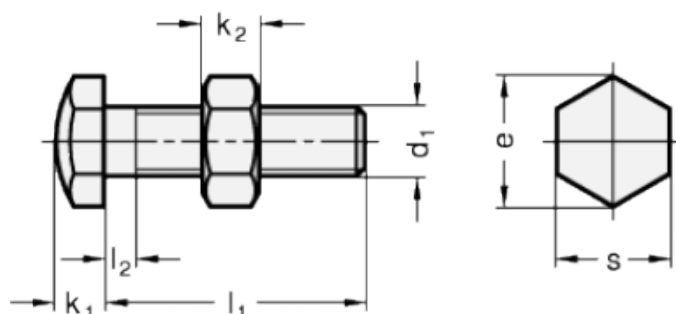

Varenummer: 20251M1035BK
 Beskrivelse: E+G Anslagsbolt GN 251-M10-35-BK
 med møtrik

Mål

Type AK

Type BK

Mounting block GN 412.1

d	= M10	s = 17
e	= 19.6	
K	= -	
k1	= 7	
k2	= 6	
l1	= 35	
l2 max.	= 4.5	
l3	= 2	